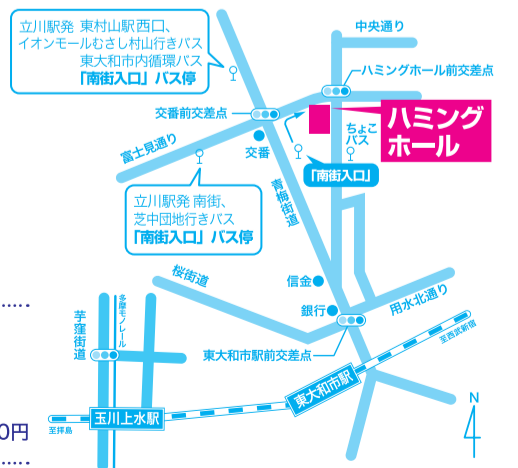

東大和市民会館
ハミングホール

〒207-0013
東京都東和市向原6-1

- 西武拝島線東大和市駅より徒歩7分
- JR立川駅北口から西武バス(東村山駅西口・イオンモール・南郷・芝中団地)行きバスで「南郷入口」下車徒歩2分
- 【多摩モノレール上北台駅から】(ちよこバス(循環バス・内回り)で「ハミングホール」下車

P (車で来館される方へ)
地下有料駐車場をご利用ください
(駐車台数60台)
料金:30分につき100円/上限500円