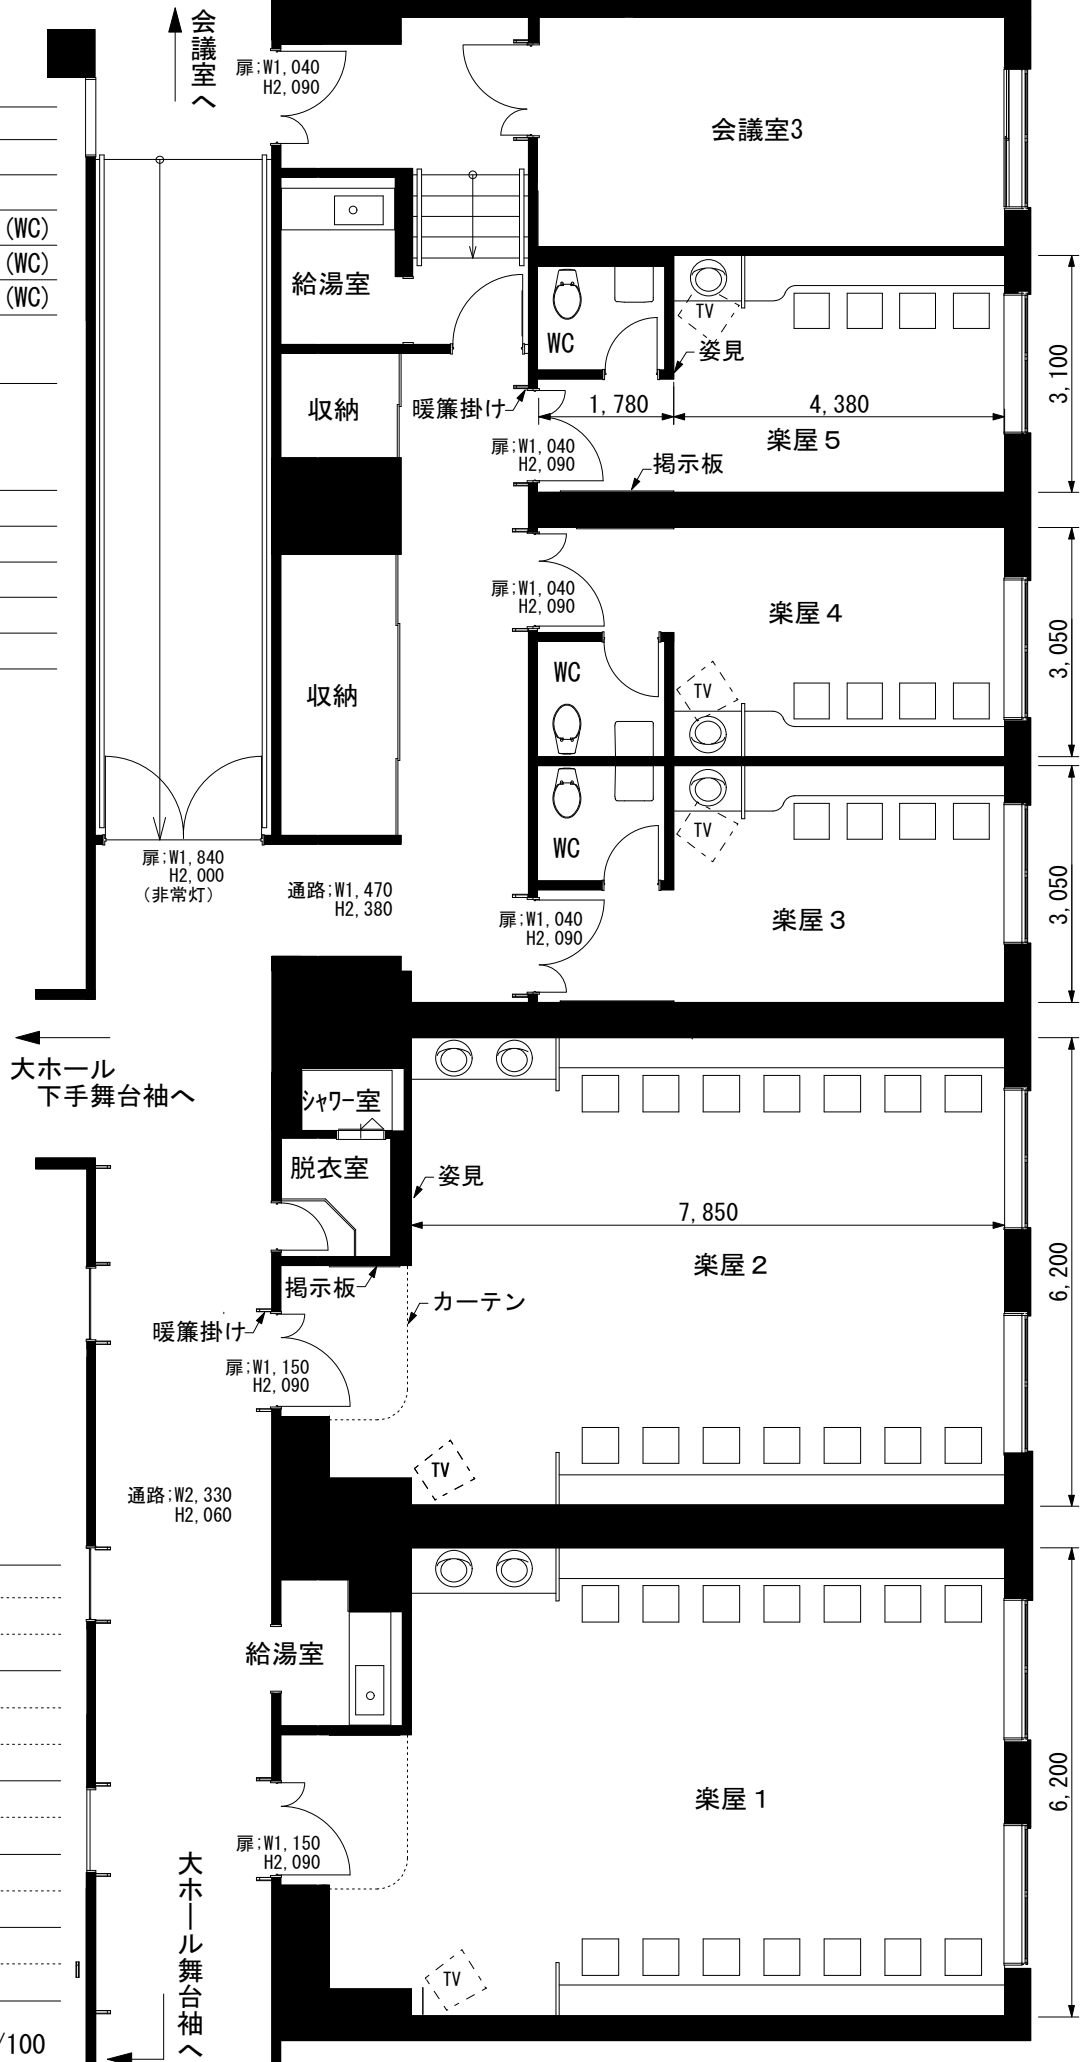

大ホール 楽屋

概要

室名	化粧前	面積
楽屋 1	14人	52m ²
楽屋 2	14人	52m ²
楽屋 3	4人	16m ² (WC)
楽屋 4	4人	16m ² (WC)
楽屋 5	4人	17m ² (WC)

付帯設備

化粧前
単独コンセント (1500W)

姿見
暖簾掛け
掲示板
内線電話
ITVモニター (TV)

楽屋割

- 楽屋 1
- 楽屋 2
- 楽屋 3
- 楽屋 4
- 楽屋 5