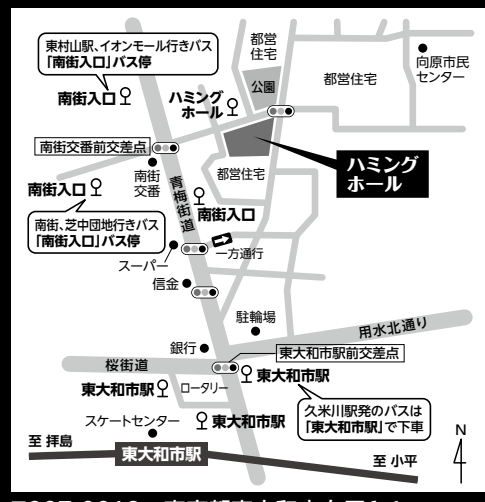

出演 野村万作、石田幸雄 他

あらすじ

萩大名(はぎだみ)

近々都から帰国することになった田舎大名が、太郎冠者の案内で、とある庭園に萩の花見に出かける。風流者の亭主が、来客に必ず一首所望することを知っている太郎冠者は、「七重八重 九重とこそ思ひしに 十重咲きいづる 萩の花かな」という聞き覚えの歌を大名に教えておく。見事な庭を楽しんだ後、いよいよ歌を詠むことになるが、大名は…。

二人袴(ふたりばかま)

今日は智入り(結婚後、妻の実家に初めて挨拶に行く事)の日。舅の家では準備を整え、智が来るのを心待ちにしている。一方の智は、一人で行くのは心細いからと父親に舅の家の門前まで付き添われてやってくる。智に礼装の長袴をはかせてやり、父は表で待っていたのだが、太郎冠者に見つけられてしまい、父親も舅に挨拶することになってしまう。しかし、長袴は一つだけ。さて、この親子はどうやってこの場を切り抜けるのか…。

## 講座申込方法

**往復はがき** 往復ハガキに下記必要事項を記入のうえお送りください。

**窓口** ハミングホール窓口、返信用官製ハガキ(宛名記入)をご持参の上ご来所ください。

※先着順受付です。(定員に達し次第終了)  
 ※1枚の往復はがきで1事業のみお申込可。  
 ※必要事項の記入漏れ、複数枚のご応募は無効とさせていただきますのでご了承ください。

### 往復はがき申込記入例

〒207-0013 東京都東大和市 向原6-1 ハミングホール 「(応募する講座名)」 係宛	返信の文面 こちらは白紙のまま ご送付ください。
---	--------------------------------

返信 返信の宛名面 ご自宅の ご住所・お名前を ご記入ください。	返信の文面 ①応募する講座名 ②希望日・時間 ③住所 ④氏名(ふりがな) ⑤年齢(学年) ⑥性別 ⑦電話番号
--	---

## 東大和市民会館 ハミングホール

ハミングホールへのご来館は

- 西武拝島線東大和市駅より徒歩7分
- JR立川駅北口から西武バス東村山駅・イオンモール・南街・芝中園地行きバスで「南街入口」下車徒歩2分
- 多摩都市モノレール上北台駅から「ちよこバス」(内回り)で「ハミングホール」下車

＜車で来館される方へ＞  
 地下有料駐車場をご利用ください(駐車台数60台)  
 料金:30分につき100円/上限1,500円